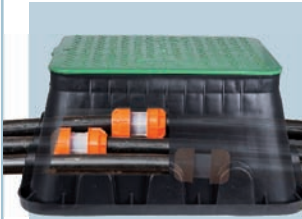

Heitronic Bodeneinbaudose JUMBO eckig 640,5 x 300 x 507,5 mm

Lässt sich unauffällig
in Rasenflächen
integrieren!