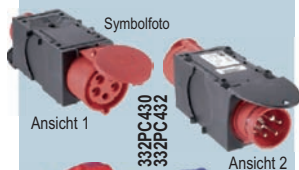

Best.-Nr.	Art.-Nr.	Farbe	VPE	EAN
332PC430	9437430	rot/schwarz	1	9003399575549
Eingang: 1 CEE-Phasenwendergerät. 16A 5p 400V. Ausgang: 1 CEE-Dose 32A 5p 400V.				
332PC432	9436432	rot/schwarz	1	9003399229831
Eingang: 1 CEE-Phasenwendergerät. 32A 5p 400V. Ausgang: 1 CEE-Dose 16A 5p 400V; 1 LS 16A 3p C.				
332PC451	9430451	rot/schwarz	1	9003399130182
Eingang: 1 CEE-Phasenwendergerät. 16A 5p 400V. Ausgang: 2 CEE-Dosen 16A 5p 400V. 1 Schutzkontaktstd. 16A 250V.				
332PC452	9430452	rot/schwarz/blau	1	9003399304521
Eingang: 1 CEE-Phasenwendergerät. 16A 5p 400V. Ausgang: 1 CEE-Dose 16A 5p 400V, 2 Schutzkontaktsteckdosen 16A 250V mit selbst-schließendem Klappdeckel.				
332PC453	9430453	rot/schwarz	1	9003399304538
Eingang: 1 CEE-Phasenwendergerät. 16A 5p 400V. Ausgang: 3 CEE-Dosen 16A 5p 400V.				
332PC412	9430412	rot/schwarz/blau	1	9002243332413
Eingang: 1 CEE-Gerätestecker 16A 5p 400V. Ausgang: 3 Schuko-Steckdosen 16A 2-polig 250V.				

PCE CEE-Aufbaugerätestecker + UPS-Auslösung über Schütz

16A 5p 400V; Mit EIN/AUS Tastenfeld. AC3 400V - Ie = max. 9A/400V. Für Motoren bis max. 4kW. Flansch: 85 x 85 mm, Lochabstand: 68 x 68 mm. IP44 spritzwassergeschützt. Anschlusstechnik Schraubklemme.

Best.-Nr.	Art.-Nr.	Farbe	VPE	EAN
332PC620	201620	rot/schwarz	1/5	9003399801051

Ansicht 2