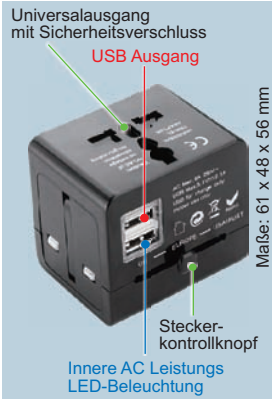

USB Welt Reiseadapter - passend für mehr als 150 Länder

Reiseadapter mit 2 USB Charger 2.1A. USB Lader 5VDC, 2.1A max. Leistung 6A max. 100-250VAC. 660W max. bei 110 VAC, 1380W max. bei 230 VAC. Ausgang Universal mit Schutzverschluss. **Stecker Typ USA / EURO / UK / AUS.** Mit AC Leistungsanzeige. Gewicht: 103 g. USB-Kabel ist leider nicht dabei, stellen Sie bitte sicher, dass Ihres mit unseren Adapter kompatibel ist! Vorsicht: Keine Netzwechselspannungs-Umwandlung. Keine Erdung! Nur für den Innenbereich verwenden! USB Ladegerät ideal für die Verwendung von iPad, iPhone, iTunes, iPod, Mobiltelefon, MP3, GPS usw. Während der Ladung können technische Geräte benutzt werden. Mit Überladungsschutz und Überspannungsschutz.