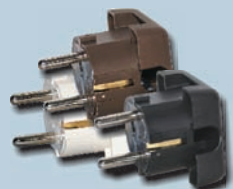

Schukostecker mit seitlicher Einführung

Best.-Nr.	Art.-Nr.	Farbe	VPE	EAN
333NL190	17190	weiß	1/40	4013920171909
333NL217	17217	braun	1/40	4013920172173
333NL826	17826	schwarz	1/40	4013920178267